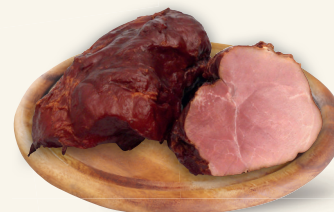

UZENÁ KÝTA Z KOMÍNA

100 g