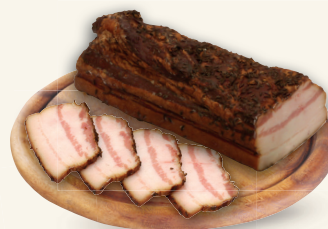

280 g | 100 g = 16,04

Kvalitní potraviny

UZENÁŘSTVÍ VÁVRA

České Budějovice

~~28,50~~
2350

ORAVSKÝ ŠPEK Z KOMÍNA

100 g

~~28,90~~
2490