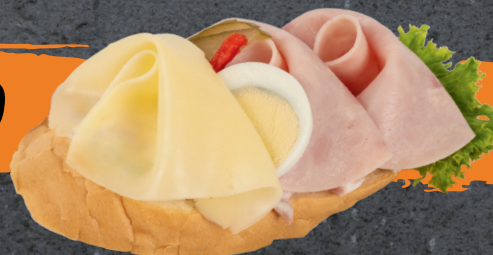

Chlebíček s pařížským salátem ks

Obsahuje: mouka pšeničná, kyselina askorbová, majonéza, vaječný žloutek, vejce, mléko, sýrařské kultury

34,90

Chlebíček s topinkovou pomazánkou ks

Obsahuje: mouka pšeničná, kyselina askorbová, mléko, sýrařské kultury, sýr Eidam 30 % t.vs, hořčičné semínko, vaječné žloutky