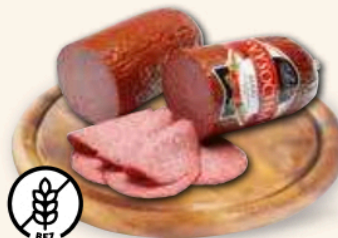

MADE GROUP, PEJSKAR
Police nad Metují

~~25,90~~
19⁹⁰

MAXI VYSOČINA
100 g

~~30,90~~
27⁹⁰

OSTAŠ
100 g