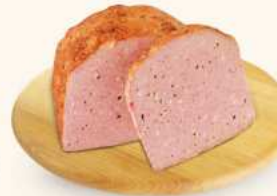

140 g | Pařížský – 19,90
280 g | Pařížský – 39,90
140 g | Bakus – 26,90
100 g = od 14,21

~~19,90~~
16,90

ŘEZ MARGOTKA
60 g | 100 g = 28,17

~~94,90~~
82,90

HOVĚZÍ NA HOUBÁCH
400 g | s rýží
100 g = 20,73

cena od
14,90